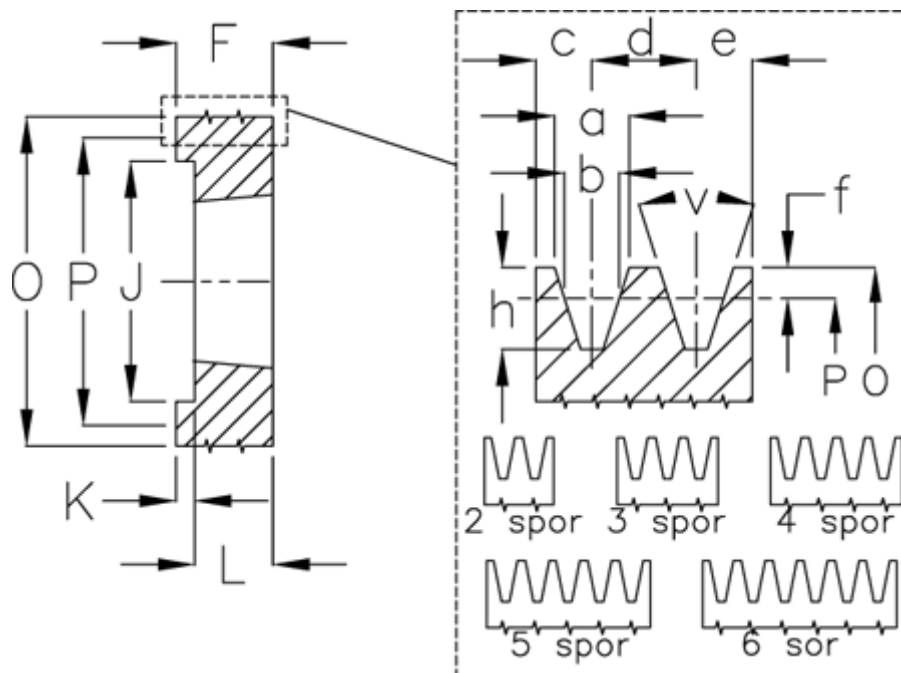

Varenummer: 604113010002
 Beskrivelse: Kileremsskive SPZ 100/2 TL1610

Mål

a	= 9,7	F	= 28	P	= 100
Antal spor	= 2	For bøsning	= 1610	Type	= SPZ
b	= 8,5	h	= 11	v	= 38 grader
Bøsning ø max.	= 42	J	= 71.0		
c	= 8	K	= 3		
d	= 12	L	= 25		
e	= 8	m	= -		
f	= 2	O	= 104		